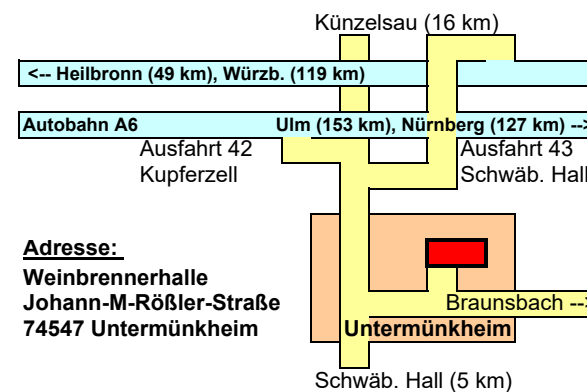

Anfahrt nach Untermünkheim (ab Ampel Ortsmitte beschildert):

Autobahn A6:

Heilbronn - Nürnberg
von HN: Ausfahrt 42
von N: Ausfahrt 43
Richtung Süden
Richtung Schwäb. Hall
Untermünkheim
an Ampel Ortsmitte
Richtung Braunsbach

Adresse:

Weinbrennerhalle
Johann-M-Rößler-Straße
74547 Untermünkheim