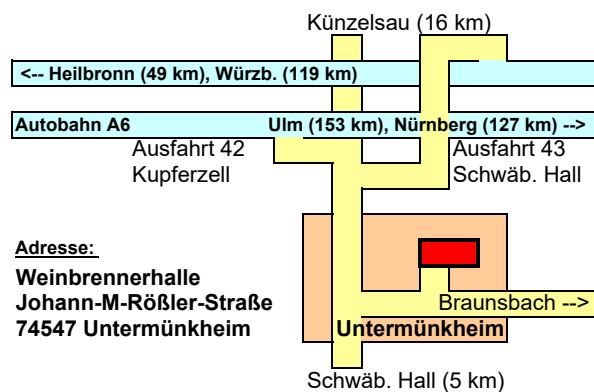

Schwäbisch Haller

Vogelschau in Untermünkheim

Wann: **Sa. 21. Okt. 23** **So. 22. Okt. 23**
13 bis 18 Uhr 10 bis 17 Uhr

Wo: **74547 Untermünkheim, J. M. Rößler-Straße**

Anfahrt: Autobahn Heilbronn - Nürnberg
Abfahrt 42 Kupferzell oder 43 Schwäbisch Hall

Anfahrt nach Untermünkheim (ab Ampel Ortsmitte beschildert):

Autobahn A6:

Heilbronn - Nürnberg
von HN: Ausfahrt 42
von N: Ausfahrt 43
Richtung Süden
Richtung Schwäb. Hall
Untermünkheim
an Ampel Ortsmitte
Richtung Braunsbach